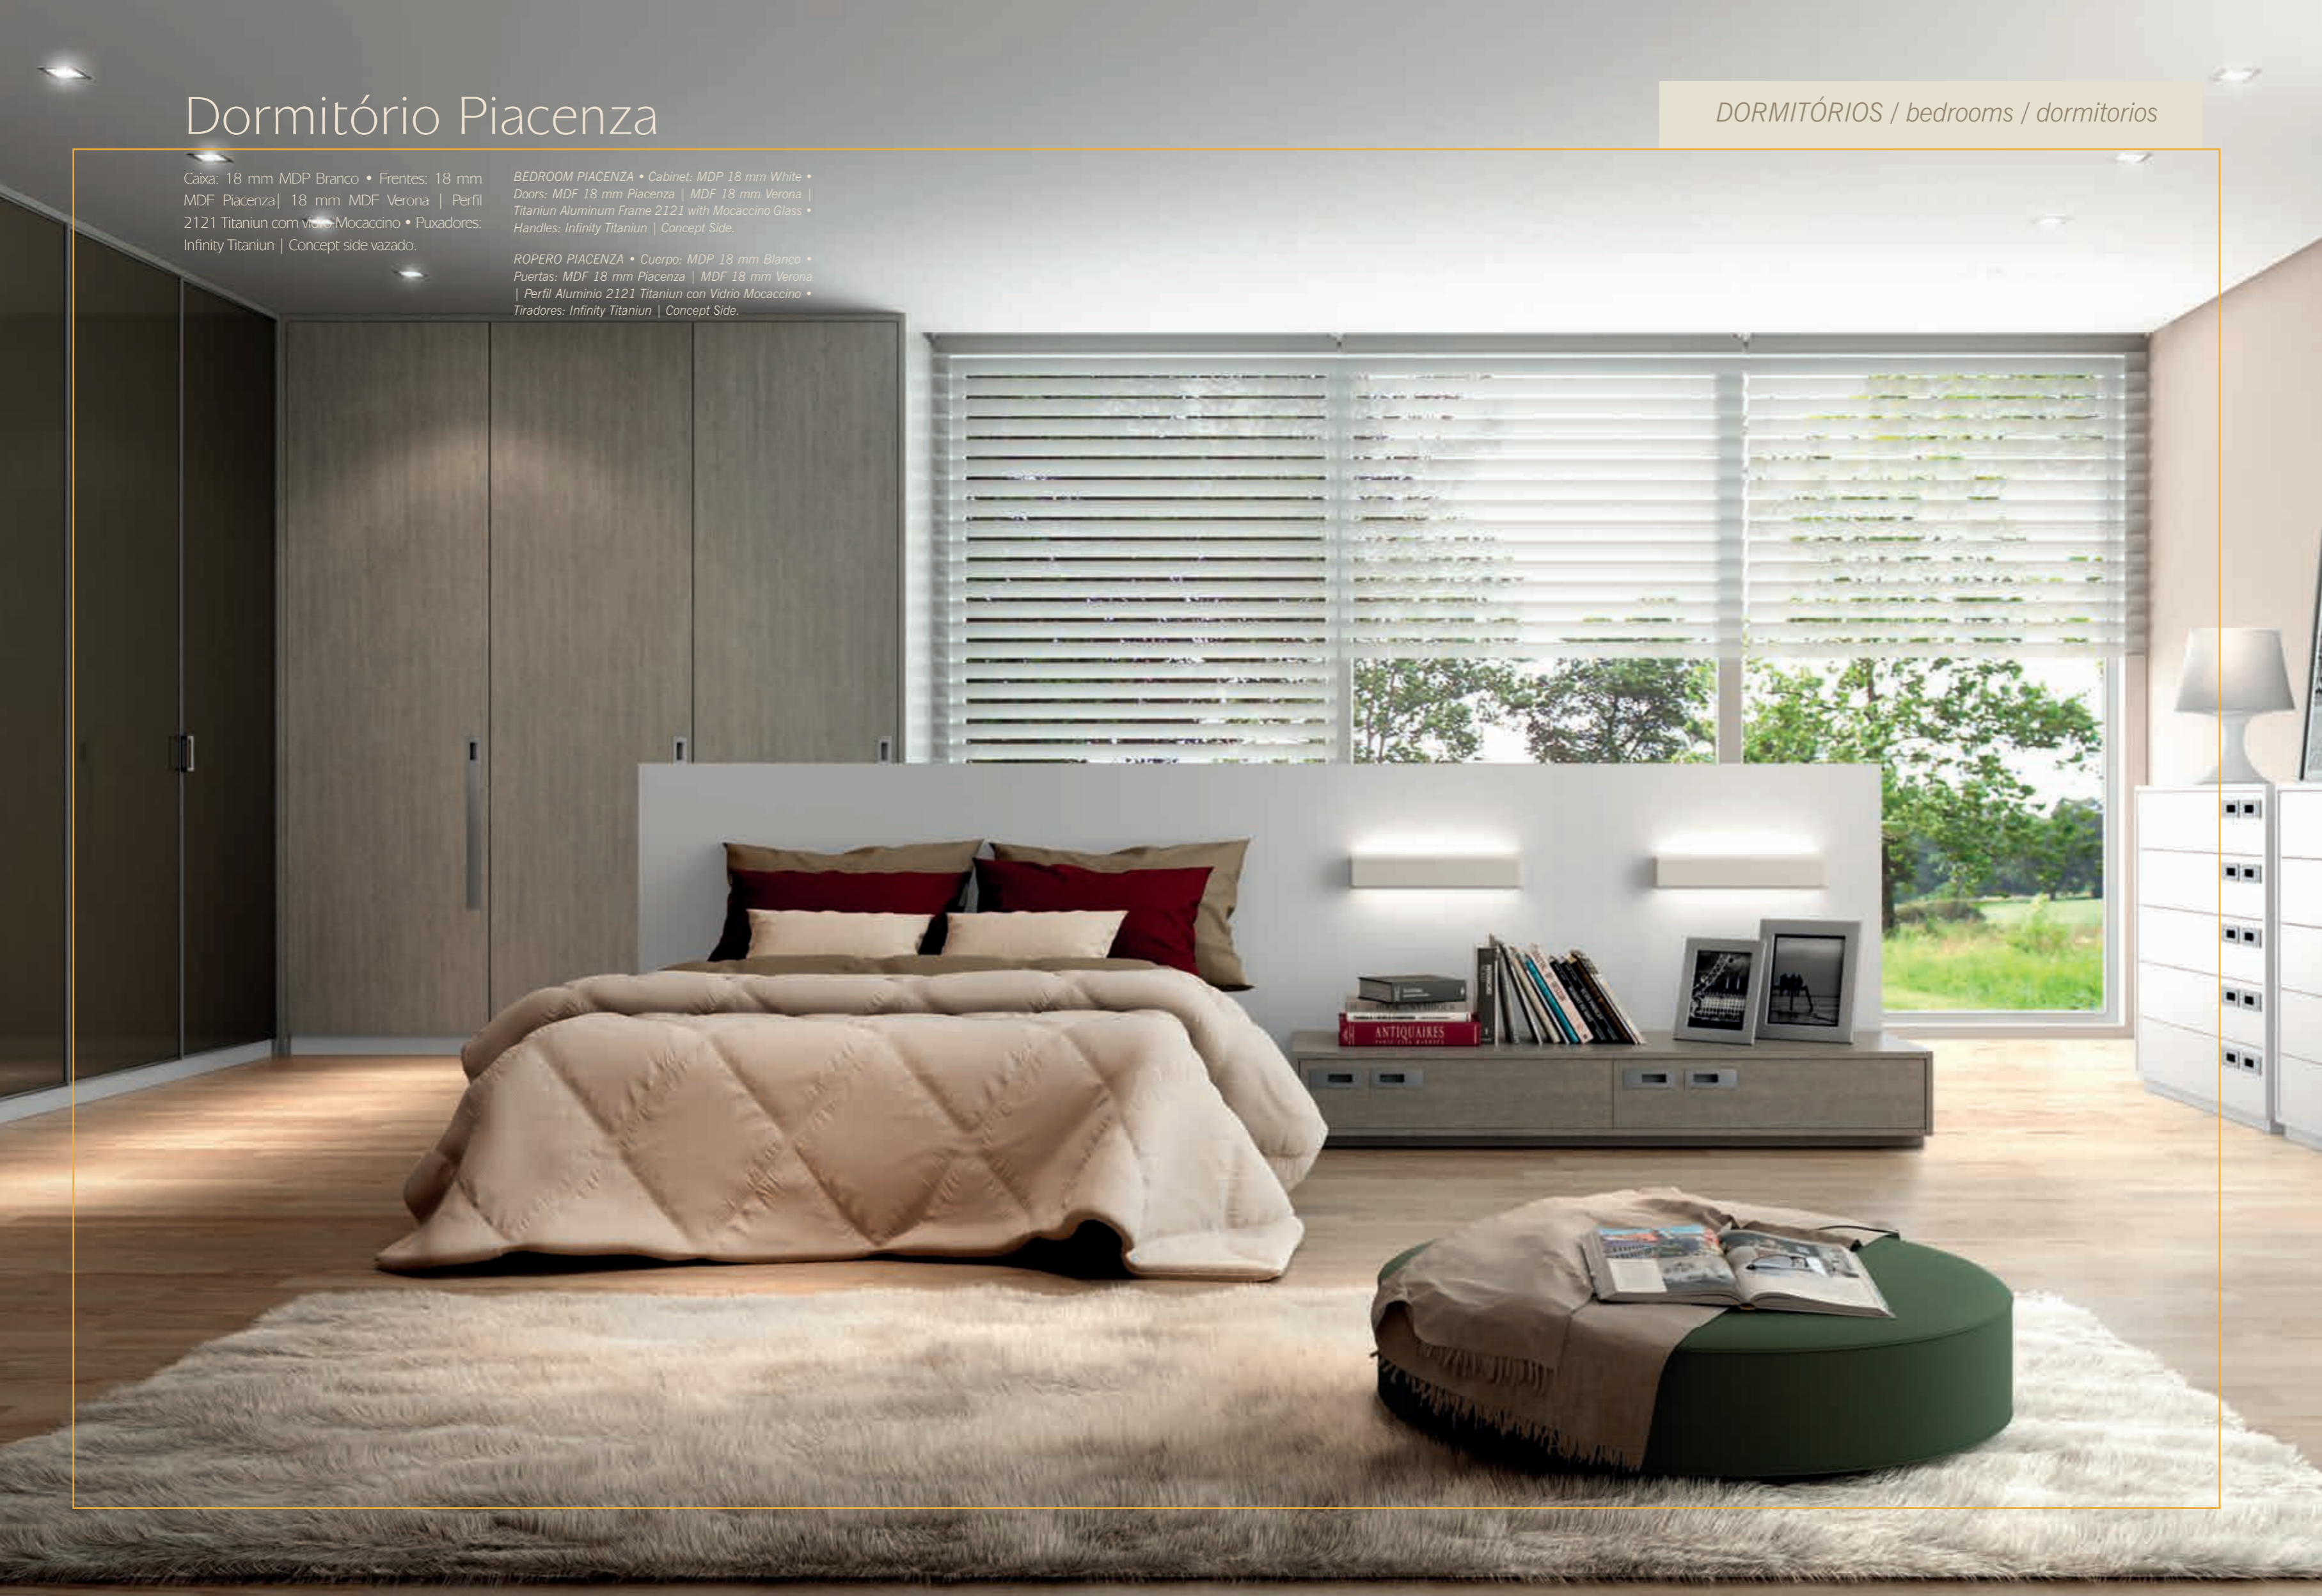

Dormitório Piacenza

DORMITÓRIOS / bedrooms / dormitorios

Caixa: 18 mm MDP Branco • Frentes: 18 mm MDF Piacenza | 18 mm MDF Verona | Perfil 2121 Titaniun com vidro Mocaccino • Puxadores: Infinity Titaniun | Concept side vazado.

BEDROOM PIACENZA • Cabinet: MDP 18 mm White • Doors: MDF 18 mm Piacenza | MDF 18 mm Verona | Titaniun Aluminum Frame 2121 with Mocaccino Glass • Handles: Infinity Titaniun | Concept Side.

ROPERO PIACENZA • Cuerpo: MDP 18 mm Blanco • Puertas: MDF 18 mm Piacenza | MDF 18 mm Verona | Perfil Aluminio 2121 Titaniun con Vidrio Mocaccino • Tiradores: Infinity Titaniun | Concept Side.